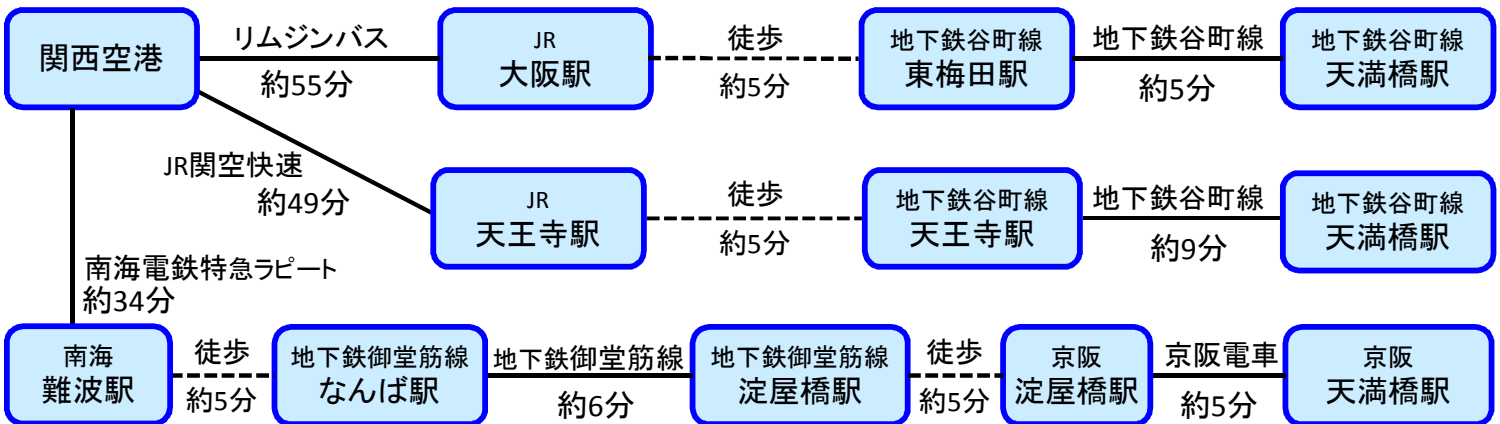

■ 関西空港からお越しの場合 ■